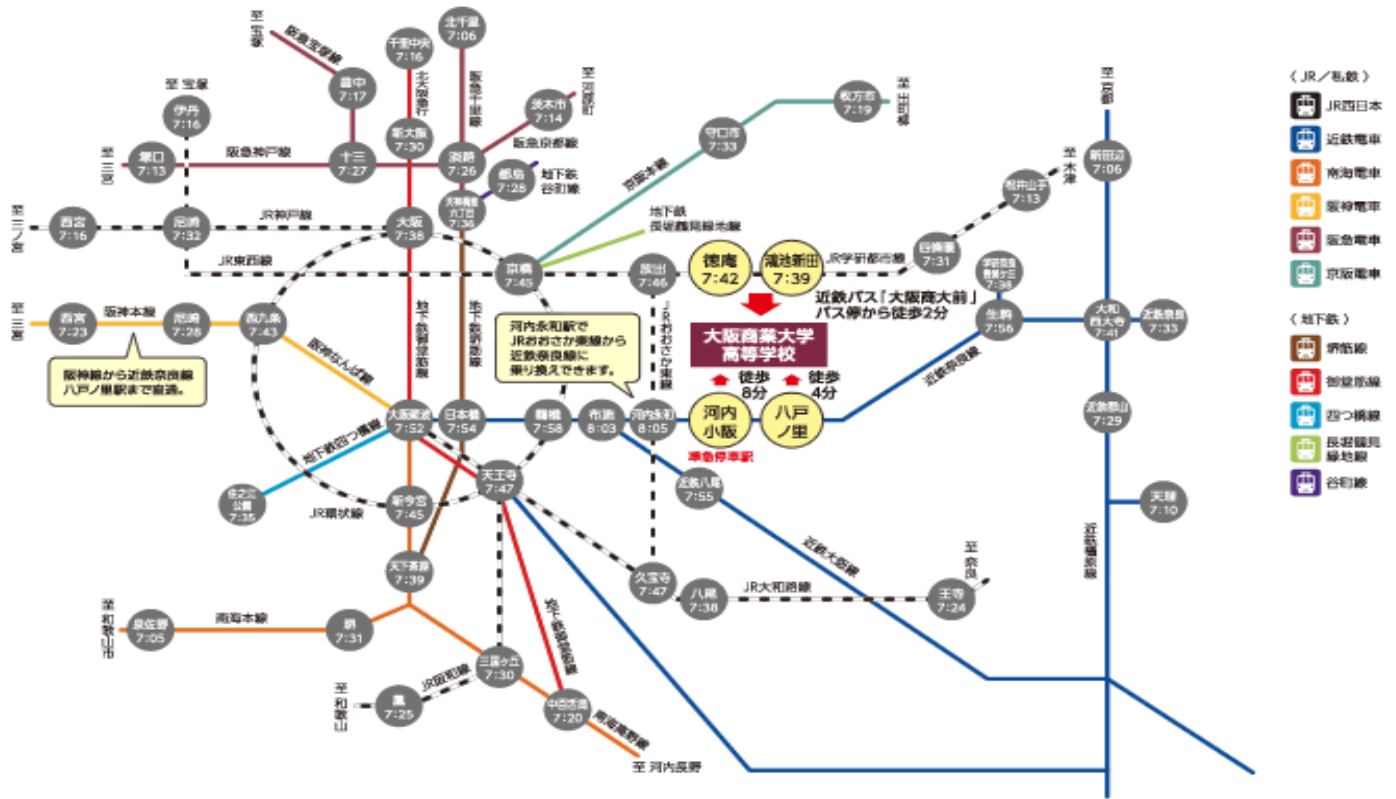

交通アクセス

● 近鉄奈良線

「八戸ノ里」駅下車 北へ徒歩4分（「鶴橋」駅より本校まで約15分）

● 近鉄奈良線

「河内小阪」駅下車（準急停車）北東へ徒歩8分

● JR学研都市線

「徳庵」駅よりバス約15分 商業大学前下車徒歩2分

● 地下鉄中央線

「長田」駅下車 南へ徒歩20分